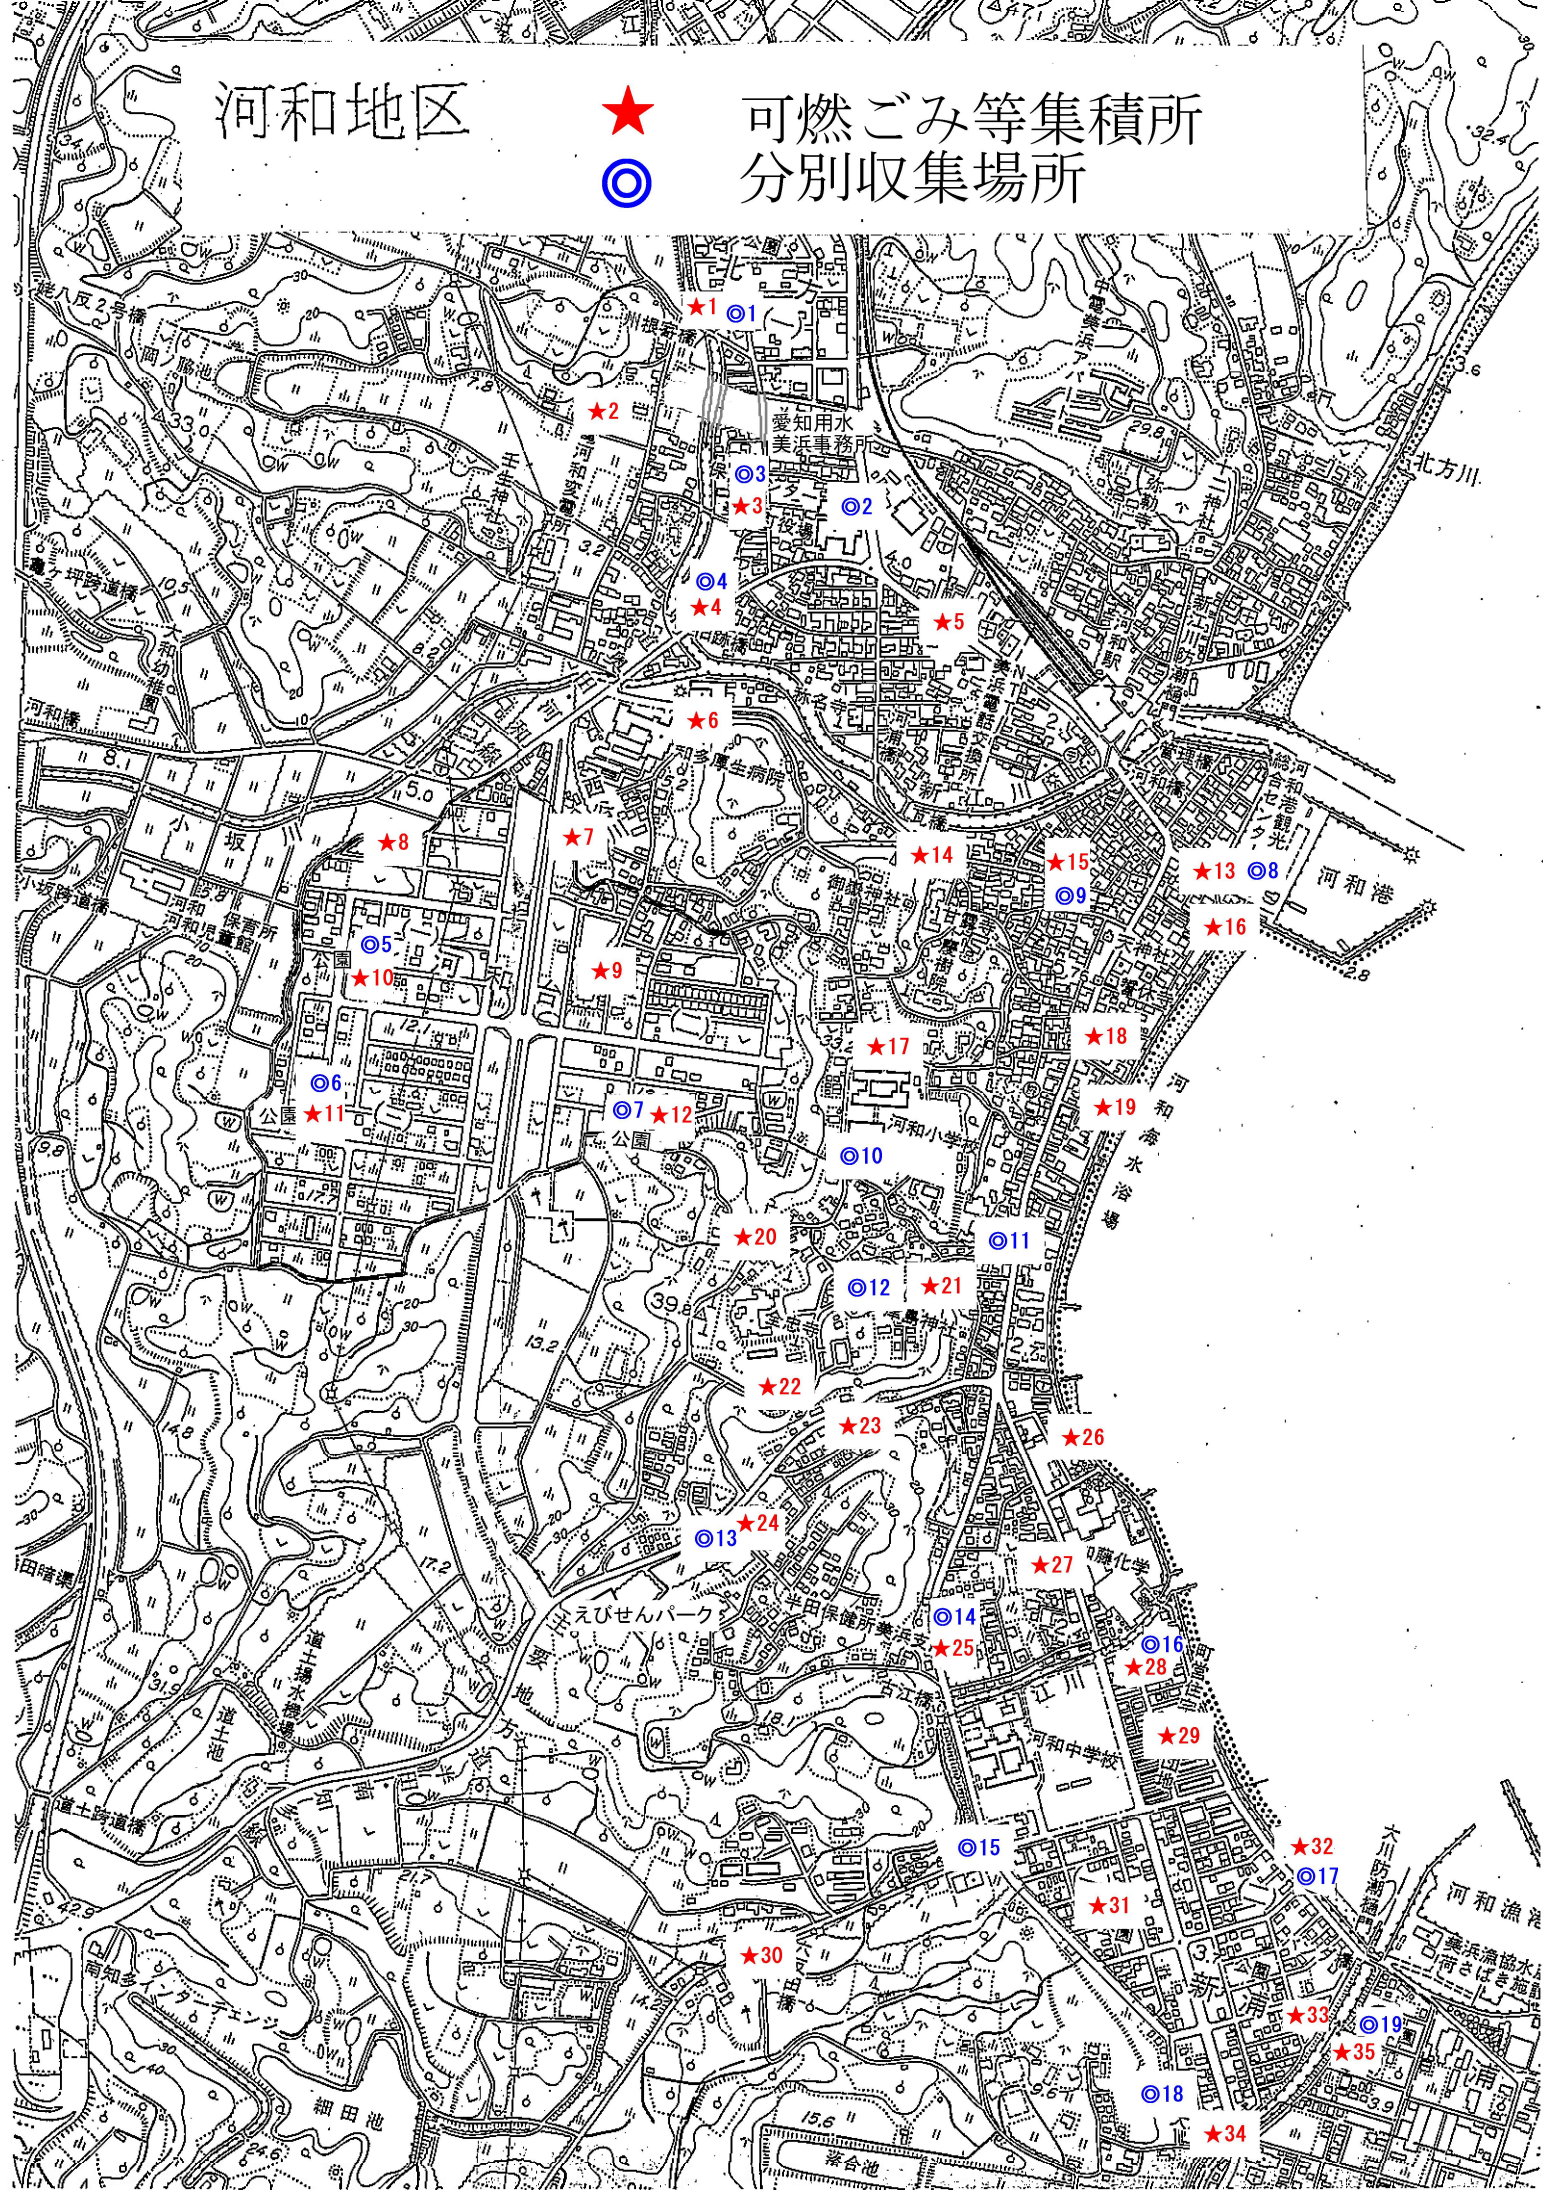

河和地区

可燃ごみ等集積所

分別収集場所

★1 ◎1

★2

◎3

★3

◎2

◎4

★4

★5

★6

★8

★7

★14

★15

★13 ◎8

★16

◎5

★10

★9

★17

★18

◎6

★11

◎7

★12

★19

★20

◎10

★21

★22