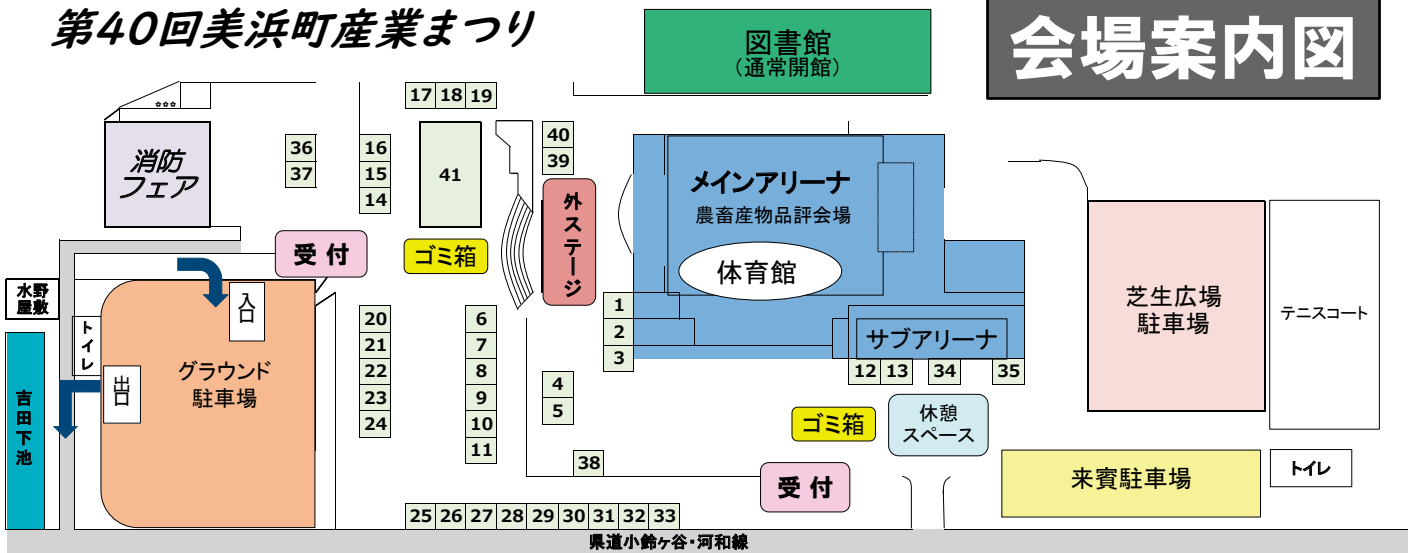

場所：外ステージ 時間：午前10時50分～

・SCREAM(キッズダンス)

場所：外ステージ 時間：午前11時20分～

・日本福祉大学ダンス部

場所：外ステージ 時間：午前11時50分～

・日本福祉大学附属高校和太鼓部「楽鼓」

場所：外ステージ 時間：午後0時30分～

・美浜町保育士マジシャン まぎ～ひろゆきマジックショー

場所：メインアリーナ特設ブース

時間：①午前10時～ ②午前11時30分～ ③午後1時～

・知多南部消防組合 消防フェア

場所：図書館駐車場(テント番号36、37の隣)

R4年度 河和中学校吹奏楽演奏

※雨天時は体育館メインアリーナにて行います。

第40回美浜町産業まつり

会場案内図