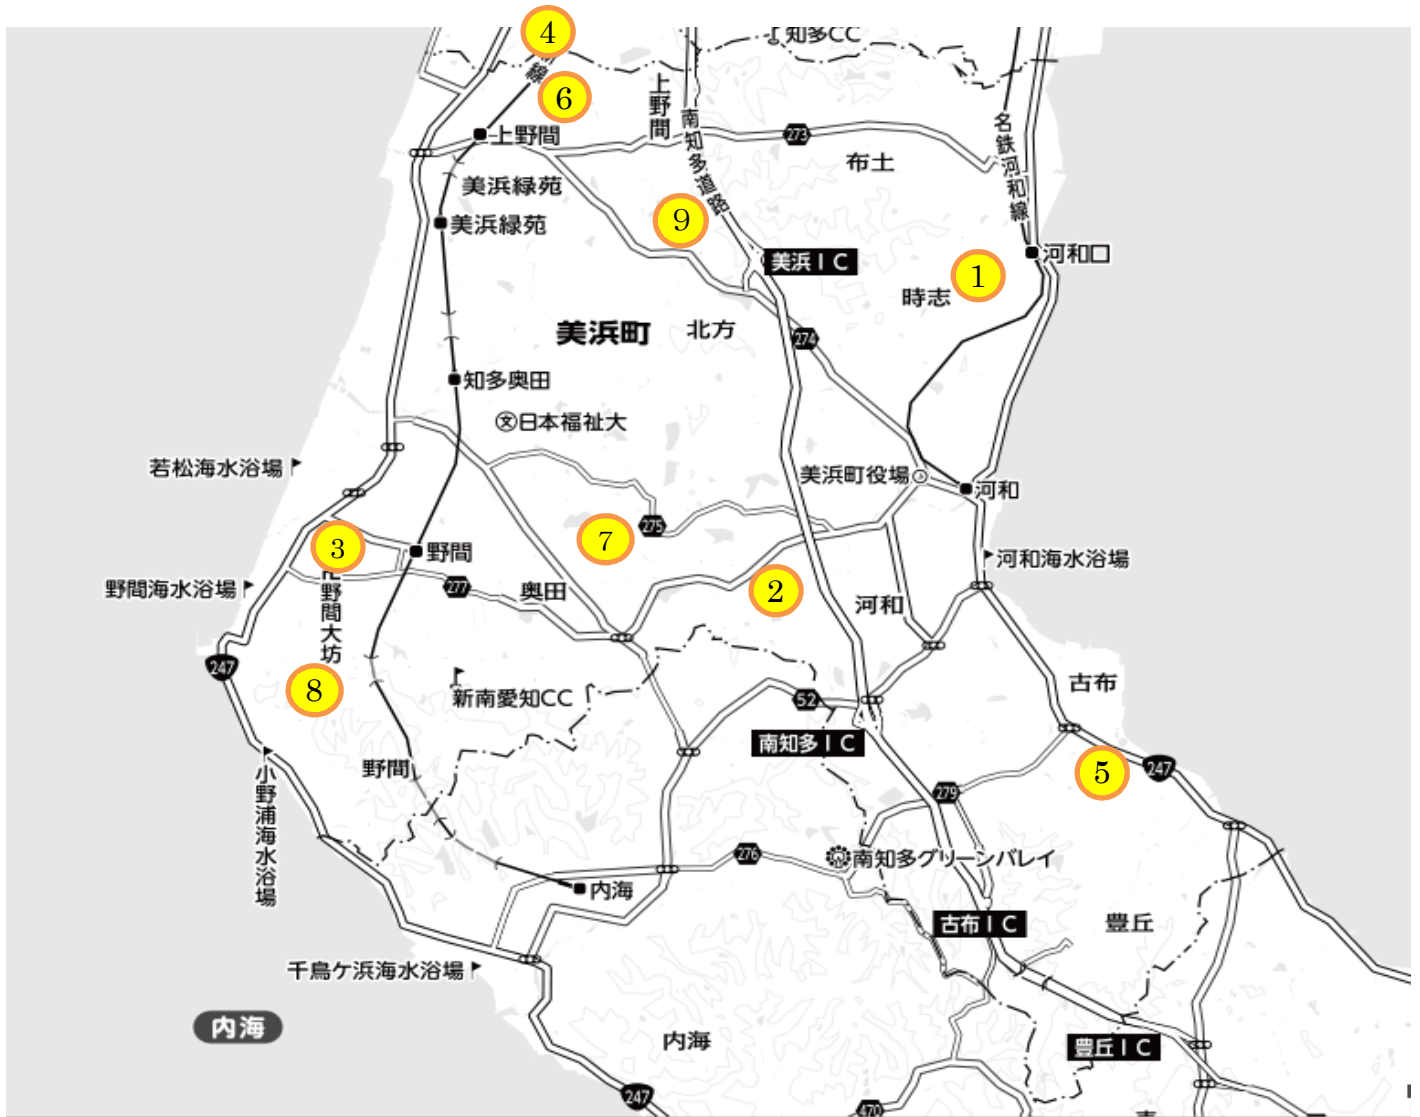

# みはま堆肥マップ

家畜ふん堆肥を上手に利用して、安心、安全で環境にやさしい品質の高い作物を作ろう！

## 注意事項

畜産農家への立ち入りは家畜伝染予防法により制限されております。  
必ず事前に、畜産農家へ電話を入れてください。  
堆肥の受取り等でやむを得ず、農場に出入りしなければならない場合等は、農家の指示に従い、無断で出入りしないようにしてください。  
有償、無償、配達の有無等は各自でご確認ください。

**美浜町畜産団体連合会**

事務局：美浜町役場内（産業建設部産業課）82-1111（266）