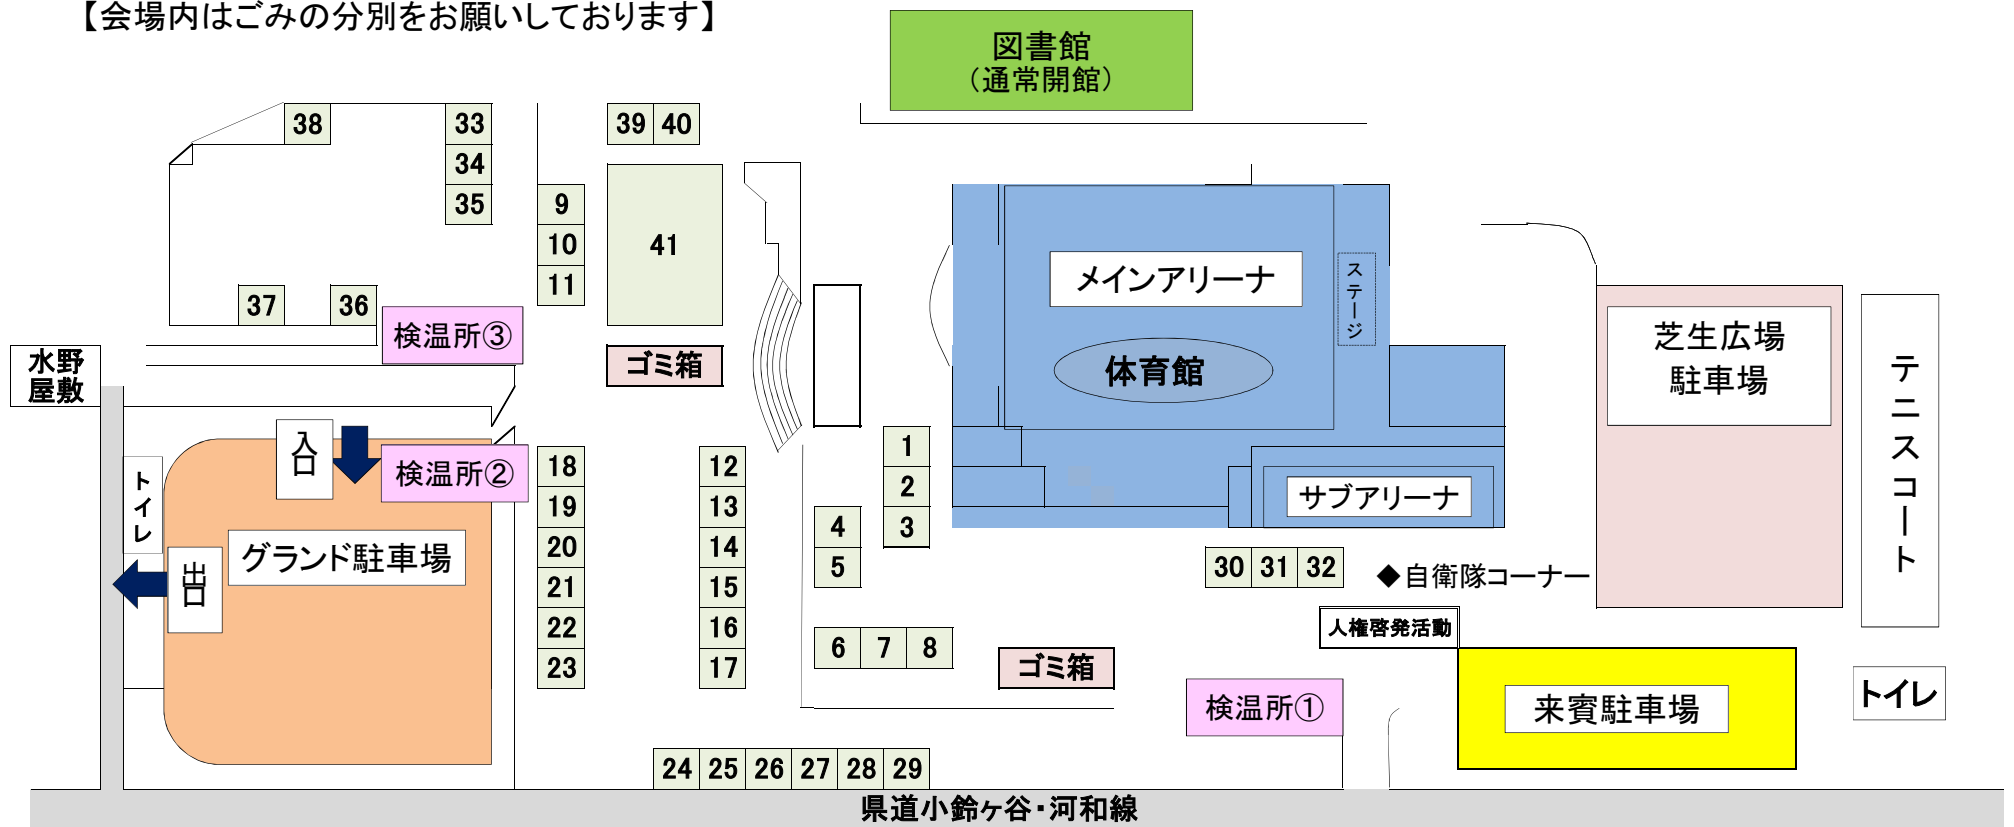

# 会場案内図

【会場内はごみの分別をお願いしております】

県道小鈴ヶ谷・河和線

緑地広場駐車場

| テント番号 | 催事内容                      | 出店者名                       |
|-------|---------------------------|----------------------------|
| 1.2   | 総合本部                      | 美浜町産業まつり推進協議会              |
| 3     | 抽選会場                      | 美浜町産業まつり推進協議会              |
| 4.5   | ガス器具、衛生設備機器、天然水、電力販売事業PR  | 美浜ガス㈱                      |
| 6     | 企業PR                      | ㈱斉藤建築                      |
| 7     | リフォーム相談、家具転倒防止PR          | 美浜町リフォーム会                  |
| 8     | 純果糖、コーンスターチ               | 加藤化学㈱                      |
| 9     | 美浜の塩、特産品各種                | 食と健康の館                     |
| 9     | たこ焼き                      | 一色荘                        |
| 10    | 知多牛串焼き、コロッケ               | 布土精肉店                      |
| 11    | だんご、ぜんざい                  | 美浜町商工会女性部                  |
| 12    | やきそば                      | かっぱの家族                     |
| 13    | 五平餅、みたらし、たません、フランクフルト、焼き芋 | 文道                         |
| 14    | 蒲焼、甘露煮、魚介加工品、菓子(手焼きせんべい)  | つくだ煮街道                     |
| 15    | のり、貝類                     | 美浜町漁業協同組合・野間漁業協同組合         |
| 16    | 海音貝つくだ煮、海音貝カレー、海音貝飯       | 美浜町地域ブランド化推進協議会            |
| 17    | だんご                       | 農村女性活性化協議会                 |
| 18    | 野菜、果物                     | JAグリーンセンター                 |
| 19    | PR活動、介助犬募金                | めくもりの会美浜支部                 |
| 20    | 作品展示、即売                   | JA女性部                      |
| 21    | キウイフルーツ、みかん               | JAキウイフルーツ部会・JAかんきつ部会       |
| 22.23 | 花き、鉢物、園芸講座                | 花き園芸組合                     |
| 24    | 牛肉(知多牛)、豚肉                | JA肉牛部会・JA養豚部会              |
| 25    | 卵                         | 養鶏組合                       |
| 25    | いかの姿焼き、えびせんべい             | ㈱豊半                        |
| 26    | 鉢花                        | フラワーマーケットワタナベ              |
| 27    | 知多しゃぶ、えびせんべい              | (有)香味庵本店                   |
| 28    | チャリティバザー                  | 美浜ライオンズクラブ                 |
| 29    | 町民との意見交換【議会御用聞きコーナー】      | 美浜町議会                      |
| 30    | わたがし                      | ㈱エネチタ                      |
| 31    | 千人鍋                       | 美浜町商工会青年部                  |
| 32    | 金魚すくい、水ふうせん               | 美浜町商工会青年部                  |
| 33.34 | 献血                        | 愛知県赤十字血液センター<br>美浜ライオンズクラブ |
| 35    | 企業PR                      | 大栄産業㈱                      |
| 36    | 花の苗無料配布                   | JAあいち知多美浜事業部               |
| 37    | 農産物無料配布                   | JAあいち知多青年部美浜地域             |
| 38    | 竹細工                       | 美浜炭焼き研究会                   |
| 39    | 塩ソフトクリーム                  | 【移動販売車】 食と健康の館             |
| 40    | ピザ、ワッフル                   | 【移動販売車】 セルブ・アゼーリア          |
| 41    | ◎飲食スペース・休憩所               | 美浜町産業まつり推進協議会              |