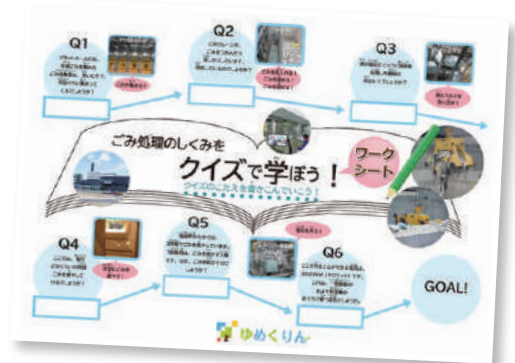

ゆめくりん
夏休み
スペシャル!

ゲームやクイズで楽しみながら ごみ処理を学ぼう!

～ごみ処理施設の見学&ゲーム、クイズ、工作、学校の自由研究などに挑戦～

知多南部広域環境センター ゆめくりんは、半田市、常滑市、南知多町、美浜町および武豊町の可燃ごみ、不燃ごみ、粗大ごみを安全に処理する施設です。ゆめくりんでは、楽しみながら環境を学べる環境プログラムを定期的
に開催しています。8月は夏休みスペシャルとして、クイズ形式の工場見学やゲーム、工作などをお楽しみいただく
環境プログラムを開催します。夏休みの自由研究にも対応できるようにワークシートなどの学習ツールも準備しています!

開催日時	8月5日、12日、19日、26日 (8月の毎週金曜日) 各日とも午前10時～正午まで
定員	30名(予約制・先着順) ※どなたでも応募できます。
開催場所	ゆめくりん管理棟(知多南部広域環境センター内) 〒470-2513 武豊町字一号地11番37
応募方法	電話でお申し込みください。 ☎84-1731

ゆめくりん(知多南部広域環境センター)ホームページ
URL: <https://greenpark-chitananbu.co.jp>

知多南部衛生組合職員を募集します

「やる気・元気のある人」を求めています。働きやすい職場です。

(1) 令和4年10月1日採用予定 職種、採用予定人員等

職種	採用予定人員	勤務内容	受験資格
技能士	1人	クリーンセンター・リサイクルステーションにおけるごみの受付、処理など	<ul style="list-style-type: none"> 昭和47年4月2日以降、平成5年4月1日以前に生まれた方で、高等学校以上を卒業された、健康な方 簡単なパソコン操作ができる方 普通自動車運転免許を有する方(AT車限定は不可) (採用予定日までに取得見込みの方も含む)