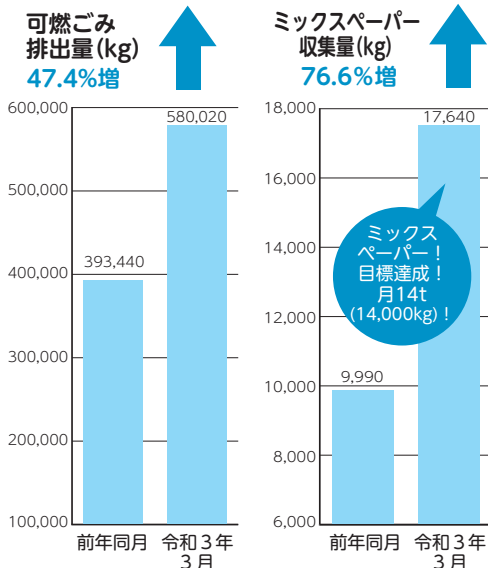

家庭系ごみ排出状況

～令和3年3月分～

可燃ごみは減量、ミックスペーパーは増量を目指しましょう！

コメント

前年同月比で、可燃ごみ排出量、ミックスペーパー収集量ともに大幅に増加という結果でした。4月から家庭系可燃ごみ袋の有料化が始まるということもあり、かけ込みでの搬入が非常に多かったようです。

また、ミックスペーパーについては、前年同月と比較しても大幅に増加しており、目標の14tを超える結果となりました。非常に喜ばしい結果です。

新たなごみの出し方へと移行しておりますが、引き続き、ごみの分別、減量化にご協力をお願いします。

広報みはま5月号で掲載した可燃ごみ排出量・ミックスペーパー収集量において一部誤りがありましたので、お詫びして訂正します。

【誤】可燃ごみ排出量33.2%増 ミックスペーパー収集量25.1%増

【正】可燃ごみ排出量25.1%増 ミックスペーパー収集量33.2%増

一人の努力が集まれば やがて大きなチカラとなる 達成しよう!! 美浜ごみダイエット計画