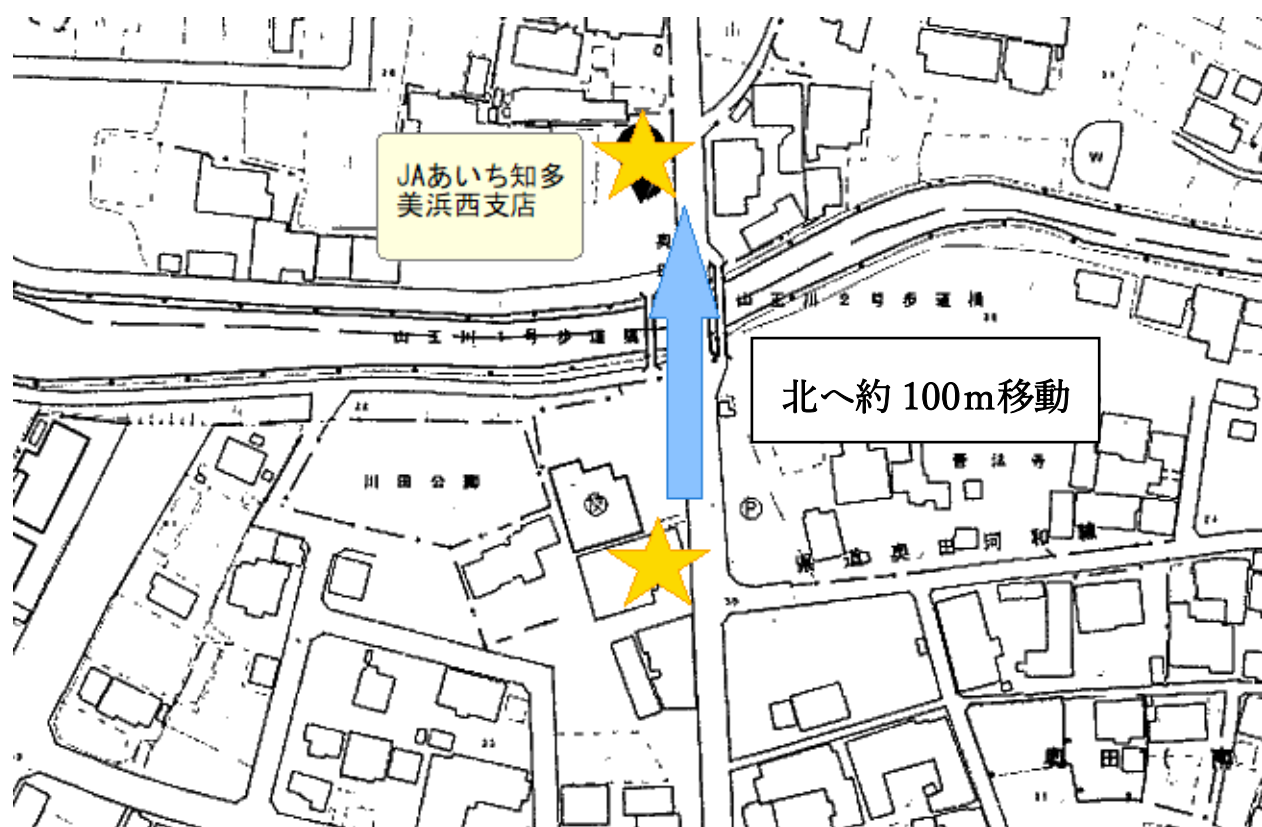

## 美浜町巡回バス停留所の移動のお知らせについて

日頃は、美浜町巡回バスをご利用いただきまして誠にありがとうございます。

下記のとおり 3月1日(月) からバス停の位置が変更となっています。お乗り間違いのないようにご利用ください。

### J A奥田支店（北行き）バス停

J A あいち知多 美浜西支店付近へ移動