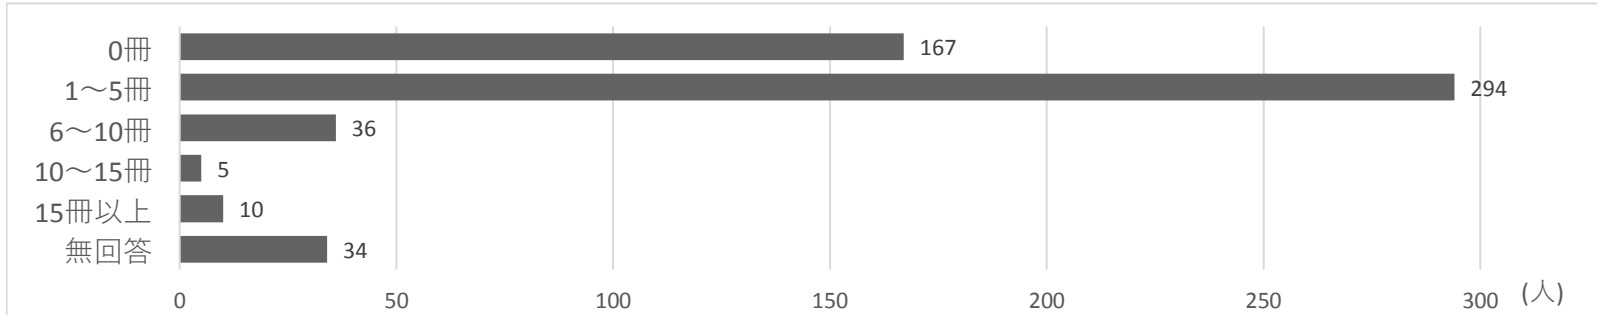

●月に何冊くらい本(マンガ・雑誌は除く)を読みますか。