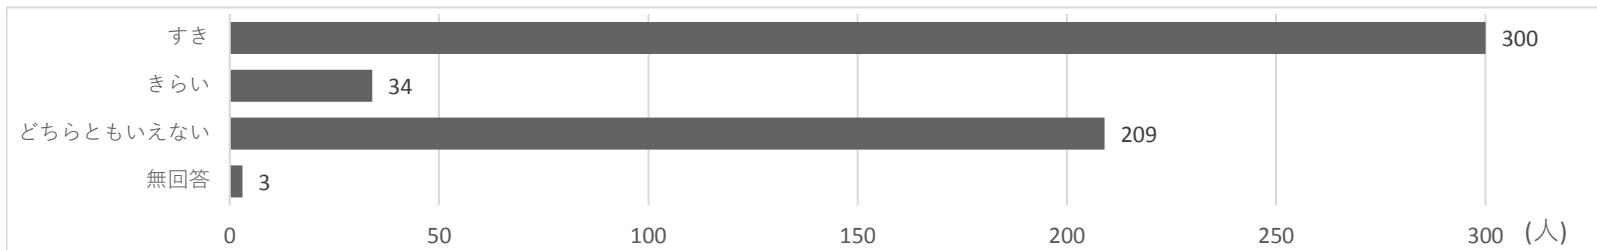

読書環境現況調査アンケート結果(大人)

回答数

性別	20歳未満	20代	30代	40代	50代	60代	60代以上	無回答	合計
男	3	2	19	20	17	7	14	0	82
女	3	6	168	227	29	10	14	4	461
無回答	0	0	1	1	0	0	0	1	3
計	6	8	188	248	46	17	28	5	546

地区別

上野間	奥田	野間	布土	河和	河和南部	町外
88	79	53	71	186	37	32

職業別

学生	お勤め	自営業	パート	専業主婦	無職	その他
12	152	34	234	76	25	11

●本(マンガ・雑誌は除く)は好きですか？