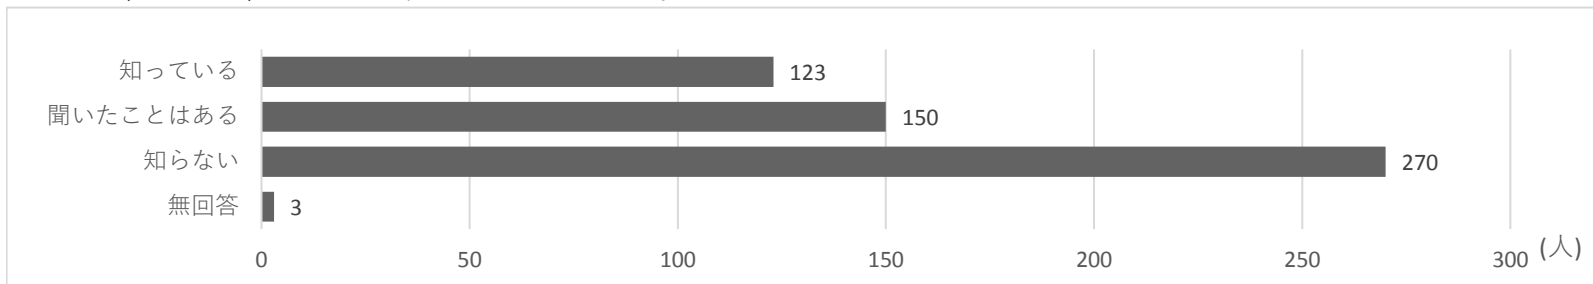

●家読（うちどく）という言葉を知っていますか。