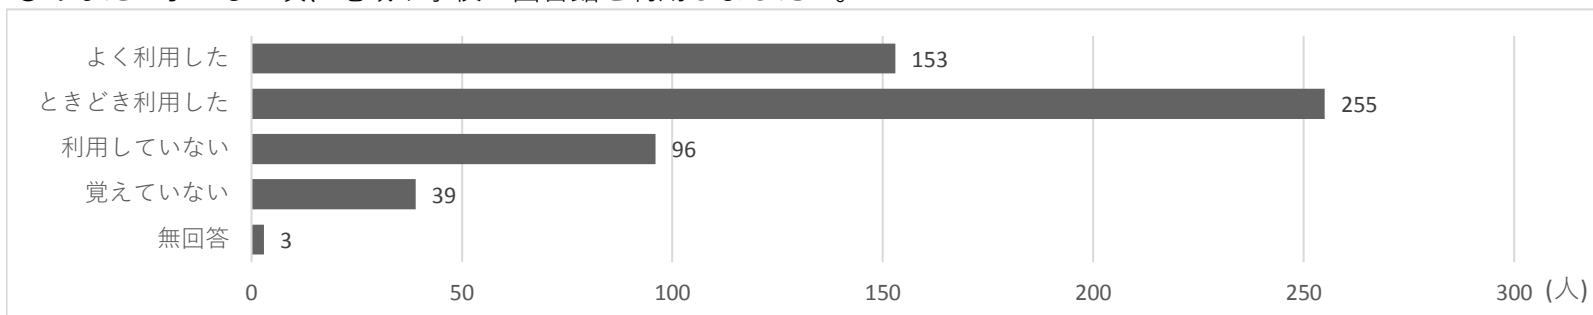

●あなたが子どもの頃、地域や学校の図書館を利用しましたか。