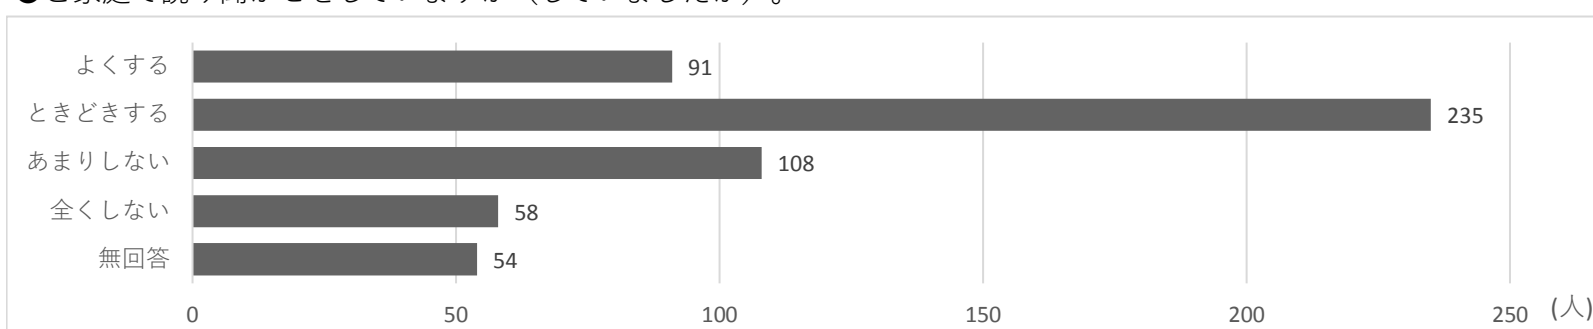

●ご家庭で読み聞かせをしていますか（していましたか）。