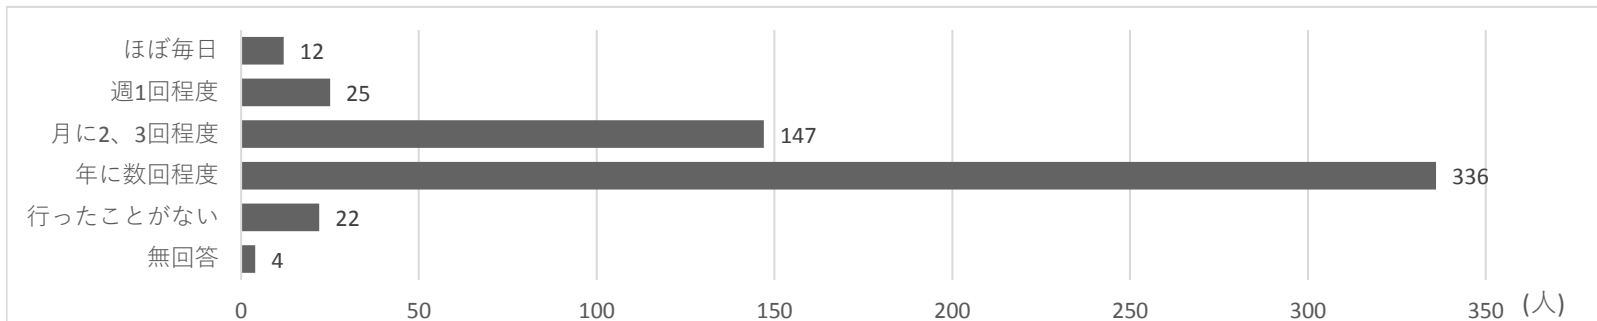

読書環境現況調査アンケート結果(大人)

回答数

性別	20歳未満	20代	30代	40代	50代	60代	60代以上	無回答	合計
男	3	2	19	20	17	7	14	0	82
女	3	6	168	227	29	10	14	4	461
無回答	0	0	1	1	0	0	0	1	3
計	6	8	188	248	46	17	28	5	546

地区別

上野間	奥田	野間	布土	河和	河和南部	町外
88	79	53	71	186	37	32

職業別

学生	お勤め	自営業	パート	専業主婦	無職	その他
12	152	34	234	76	25	11

●本(マンガ・雑誌は除く)は好きですか？

●月に何冊くらい本(マンガ・雑誌は除く)を読みますか。

●美浜町図書館はよく利用されますか。

●読みたい本があるときはどこで手に入れることが多いですか。

【その他】 ・インターネットで見る
・古本屋で買う

●あなたが子どもの頃、家族から絵本などの読み聞かせをしてもらいましたか。