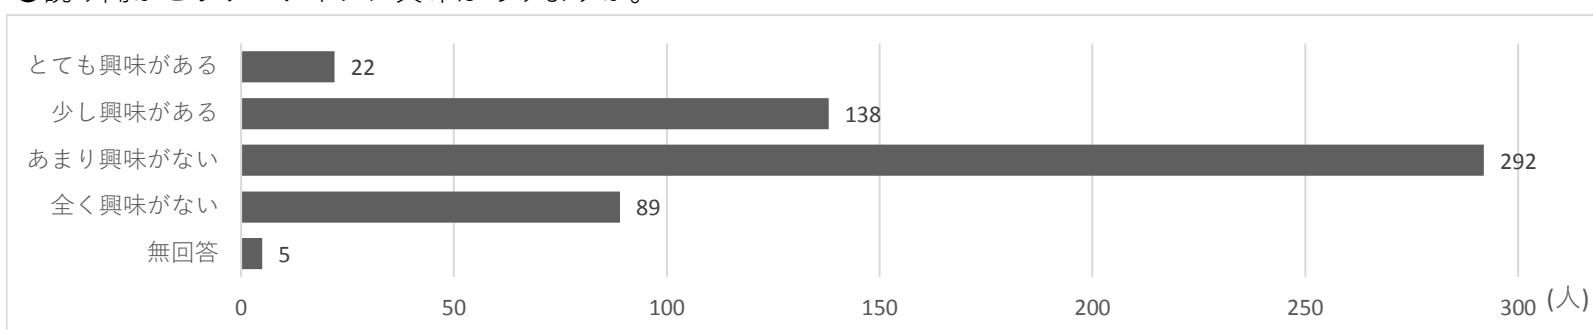

●読み聞かせボランティアに興味はありますか。