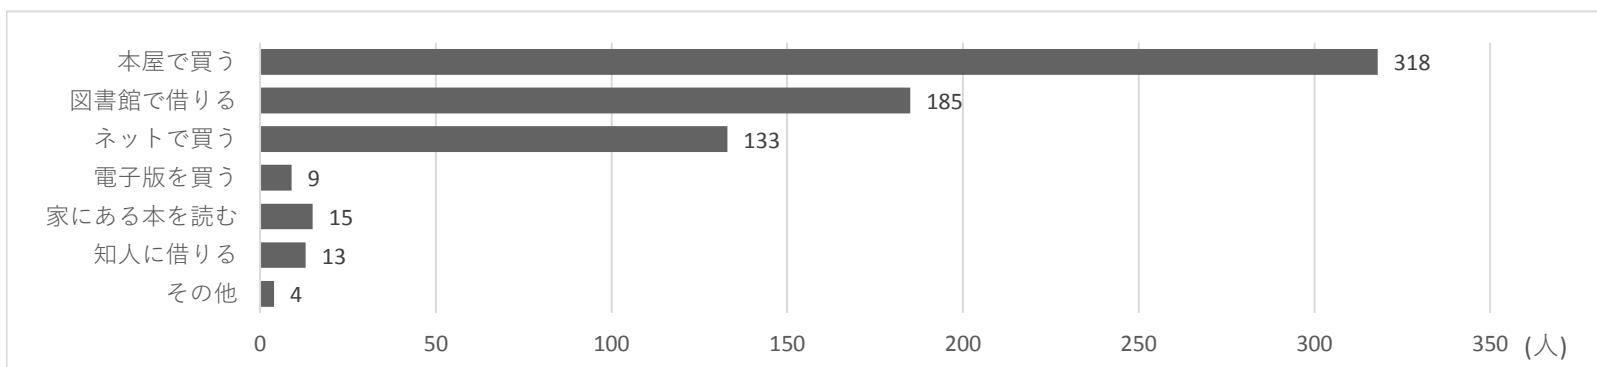

読書環境現況調査アンケート結果(大人)

回答数

性別	20歳未満	20代	30代	40代	50代	60代	60代以上	無回答	合計
男	3	2	19	20	17	7	14	0	82
女	3	6	168	227	29	10	14	4	461
無回答	0	0	1	1	0	0	0	1	3
計	6	8	188	248	46	17	28	5	546

地区別

上野間	奥田	野間	布土	河和	河和南部	町外
88	79	53	71	186	37	32

職業別

学生	お勤め	自営業	パート	専業主婦	無職	その他
12	152	34	234	76	25	11

●本(マンガ・雑誌は除く)は好きですか？

●月に何冊くらい本(マンガ・雑誌は除く)を読みますか。

●美浜町図書館はよく利用されますか。

●読みたい本があるときはどこで手に入れることが多いですか。

【その他】 ・インターネットで見る
・古本屋で買う

●あなたが子どもの頃、家族から絵本などの読み聞かせをしてもらいましたか。