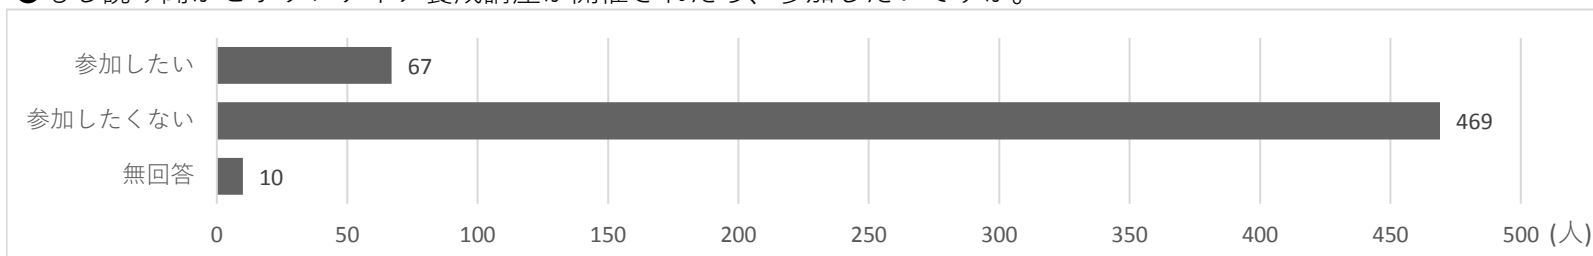

●もし読み聞かせボランティア養成講座が開催されたら、参加したいですか。