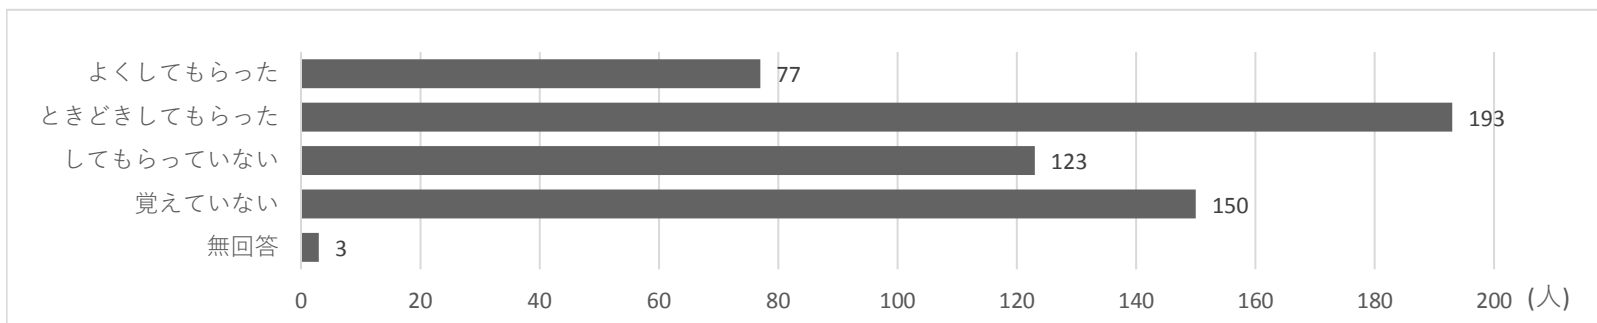

【その他】 ・インターネットで見る
・古本屋で買う

●あなたが子どもの頃、家族から絵本などの読み聞かせをしてもらいましたか。