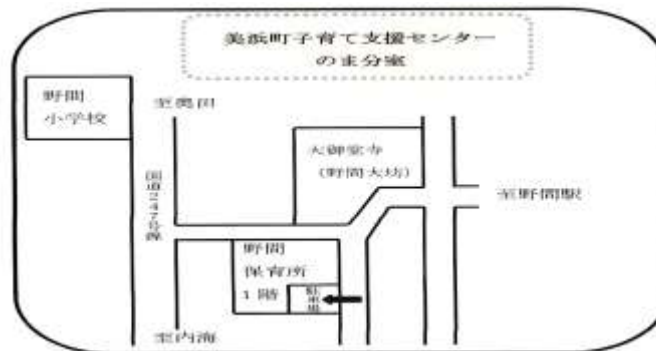

子育て 支援センター

応援します
あなたの子育て

美浜町子育て支援センター

布土字南亀井95-1 (布土保育所 2階)

TEL・FAX (0569) 82-5881

利用のご案内

開所日 月曜日～金曜日

開所時間 9時～16時

(ただし、祝日、その他保育所の都合によりお休みになることがあります。お問い合わせください)

野間分室 ☎82-5881 (布土と同じ)

野間字東畠ケ92 (野間保育所 1階)

利用のご案内

開所日 火曜日・木曜日

開所時間 9時～12時

(ただし、都合によりお休みになることがあります。)

美浜町の 子育て支援施設