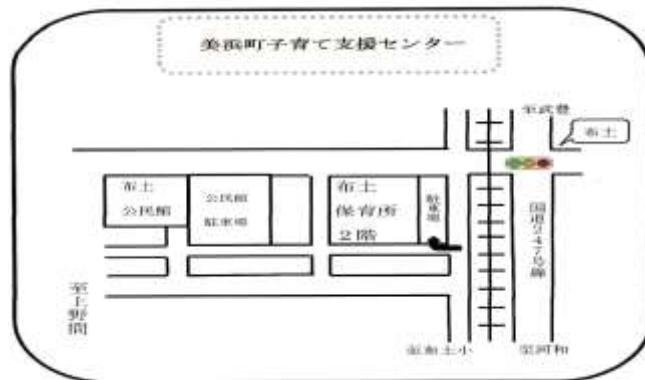

子育て 支援センター

応援します
あなたの子育て

美浜町子育て支援センター

布土字南亀井95-1 (布土保育所 2階)

TEL・FAX (0569) 82-5881

利用のご案内

開所日 月曜日～金曜日

開所時間 9時～16時

(ただし、祝日、その他保育所の都合によりお休みになることがあります。お問い合わせください)

野間分室 ☎82-5881 (布土と同じ)

野間字東畠ケ92 (野間保育所 1階)

利用のご案内

開所日 火曜日・木曜日

開所時間 9時～12時

(ただし、都合によりお休みになることがあります。)

美浜町の 子育て支援施設