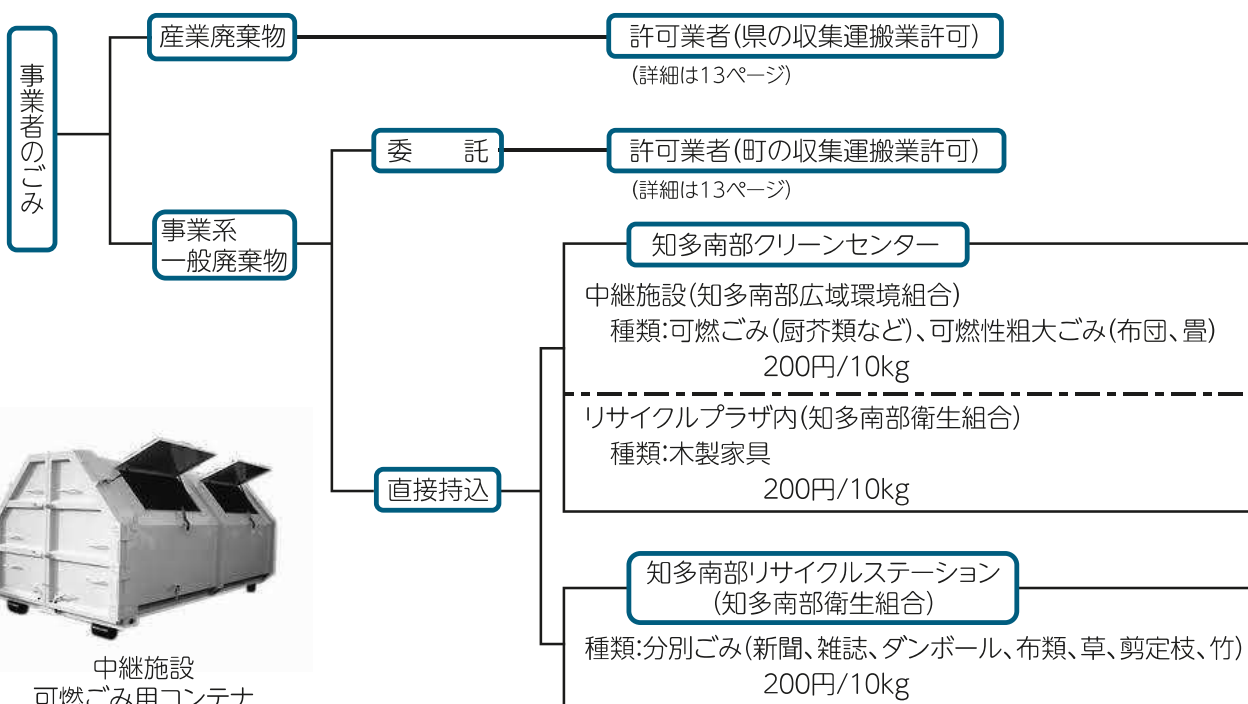

【事業者の処理方法】