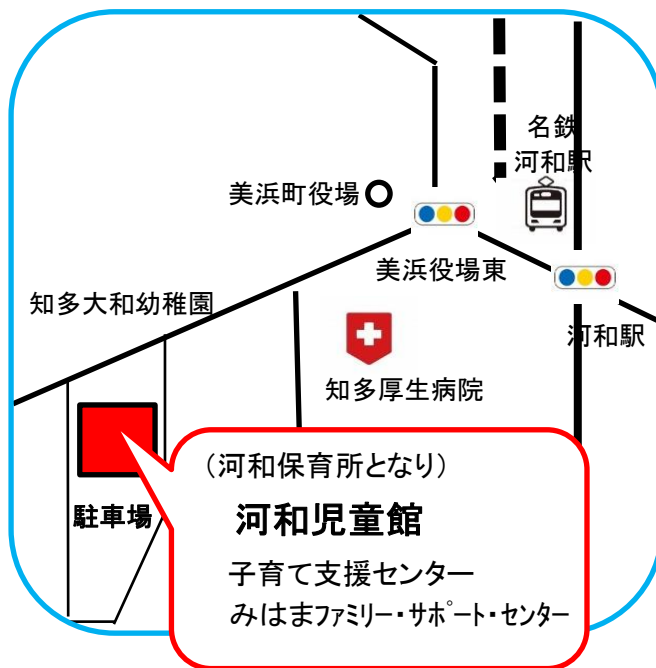

ご利用のご案内

利用時間

午前9:00~17:00

休館日

日曜日・祝日

※年末年始（12月29日～
翌年1月3日）

利用できる方

0歳～18歳未満のお子さん

（小学生未満は保護者の付添いが必要です）

※行事の詳しい内容を知りたい時は
お問い合わせください。

または広報・母子モ・児童館だよりで
掲載していますのでご覧ください。

美浜町の子育て支援施設・保育所

布土保育所 ☎82-0463

河和保育所 ☎82-1304

野間保育所 ☎87-0124

奥田保育所 ☎87-0041

上野間保育所 ☎88-5142

（親子遊びの会、園庭開放）

入所されていない子どもさんが、
毎月保育所で遊べる日があります。

その他

子育て支援センター ☎82-5881

保健センター ☎82-1111

美浜町役場健康・子育て課子育て支援係

☎82-1111

美浜町立河和児童館

〒470-2404

河和小坂352番地

TEL・FAX 0569-82-5881