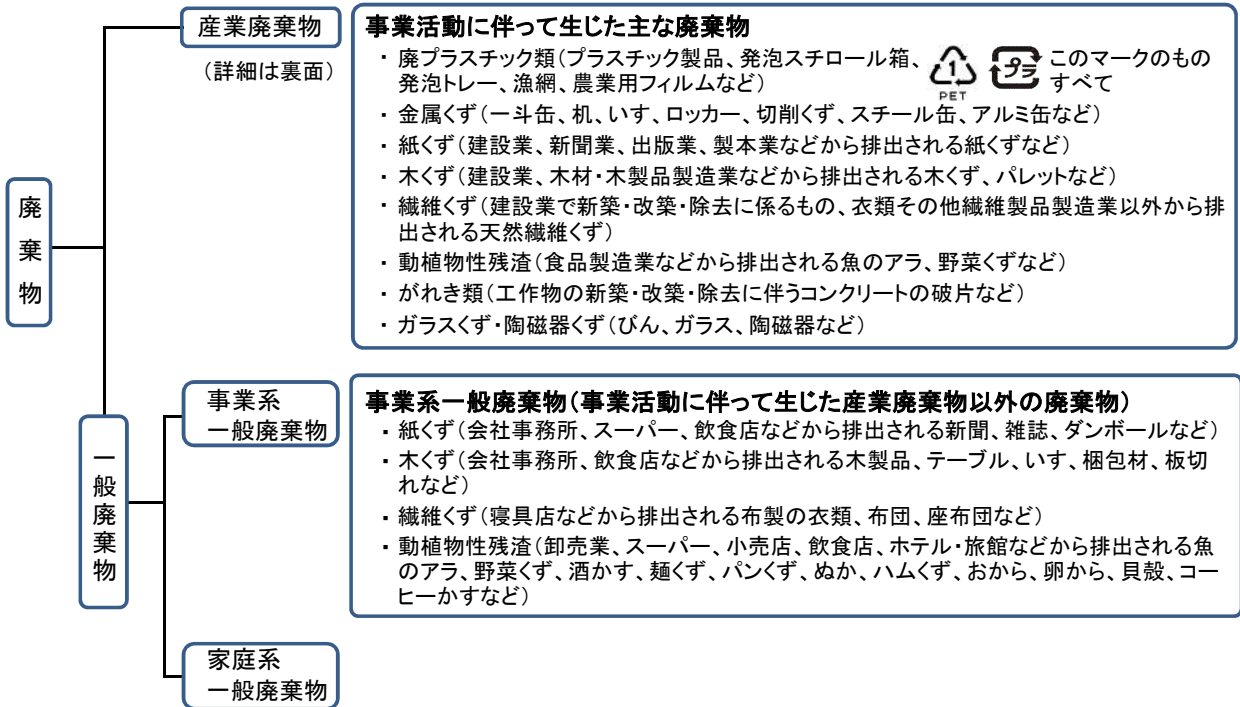

事業者の方へ(一般廃棄物・産業廃棄物の受入について)

「廃棄物の処理及び清掃に関する法律(廃棄物処理法)」によると、事業系一般廃棄物の処理責任は事業者にあるとされています。事業系一般廃棄物は量の多少にかかわらず、各地区の集積所へ出すことができず、排出事業者の責任において自ら知多南部広域環境組合(愛称:ゆめくりん)や、知多南部クリーンセンター敷地内の中継施設へ直接搬入するか、一般廃棄物処理業者へ収集委託して、廃棄物を適正に処理する必要があります。また、産業廃棄物については県の収集運搬業許可を受けた許可業者へ依頼する必要があります。知多南部広域環境組合と知多南部クリーンセンターは一般廃棄物処理施設のため、産業廃棄物を受け入れることはできません。具体的なごみの出し方は下記のとおりです。

【廃棄物の分類】