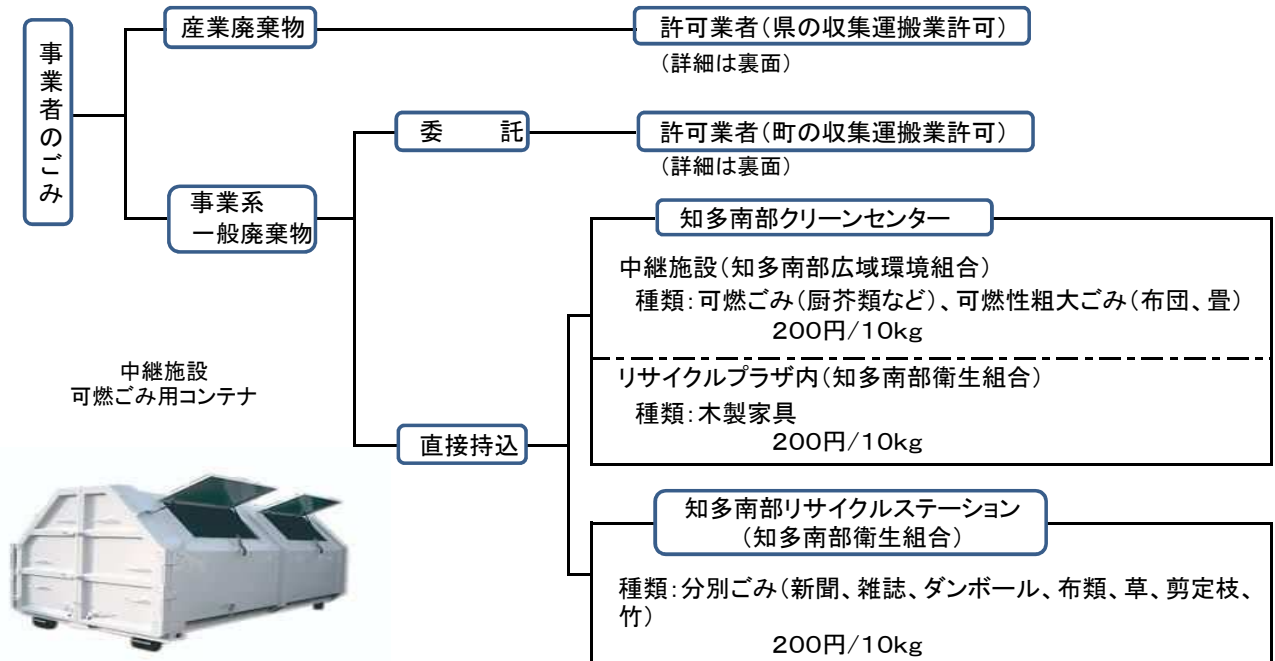

【事業者の処理方法】

※ 家庭ごみの集積所に事業系ごみを排出した場合、不法投棄にあたります。不法投棄は廃棄物処理法違反として5年以下の懲役若しくは1,000万円以下(法人の場合3億円以下)の罰金または併科に処される場合がありますのでご注意ください。